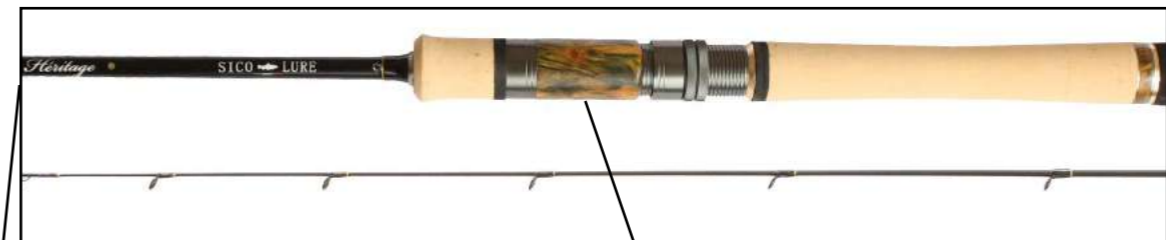

Canne Spinning Héritage M

217 cm • 114 gr • 2 sections • Puissance • Encombrement
7/23gr 112 cm