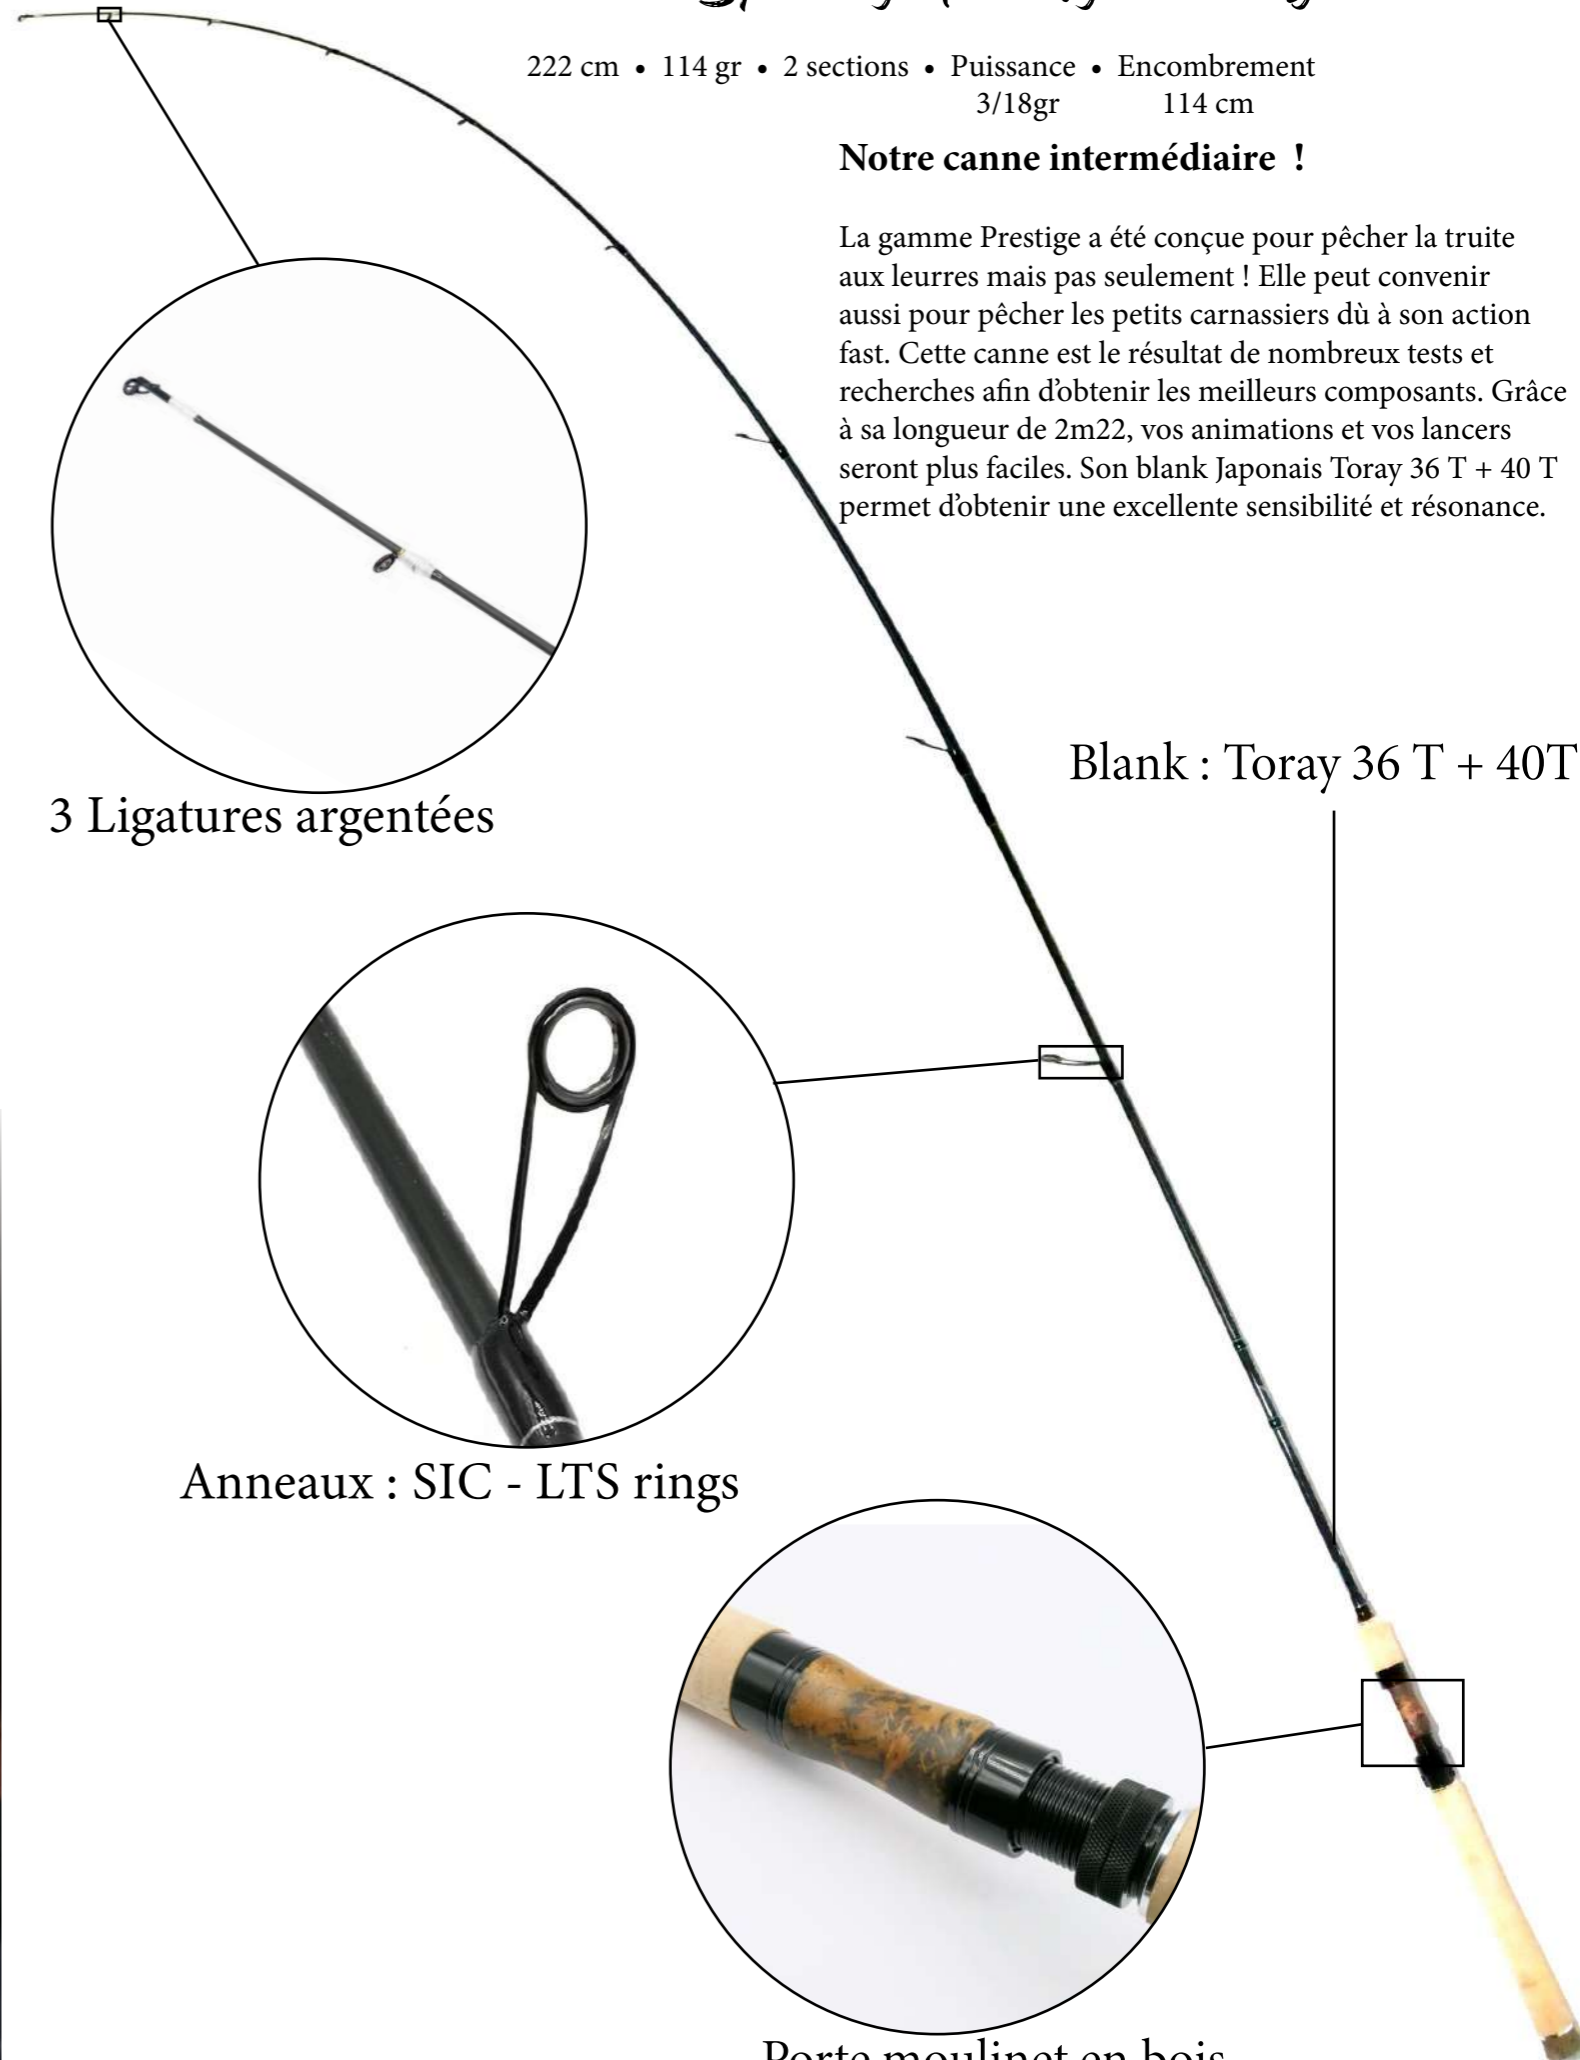

Notre canne intermédiaire !

La gamme Prestige a été conçue pour pêcher la truite aux leurres mais pas seulement ! Elle peut convenir aussi pour pêcher les petits carnassiers dû à son action fast. Cette canne est le résultat de nombreux tests et recherches afin d'obtenir les meilleurs composants. Grâce à sa longueur de 2m22, vos animations et vos lancers seront plus faciles. Son blank Japonais Toray 36 T + 40 T permet d'obtenir une excellente sensibilité et résonance.

3 Ligatures argentées

Blank : Toray 36 T + 40T

Anneaux : SIC - LTS rings

Porte moulinet en bois