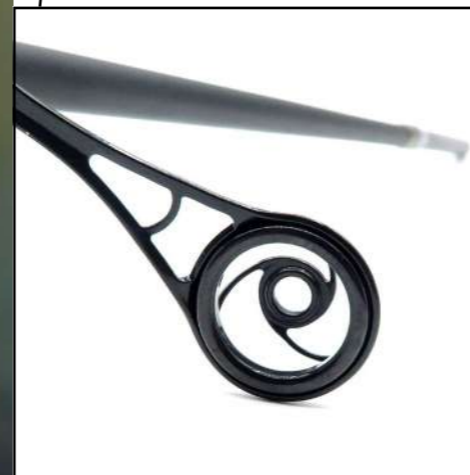

Mes Cannes
à pêche

Anneau double de départ