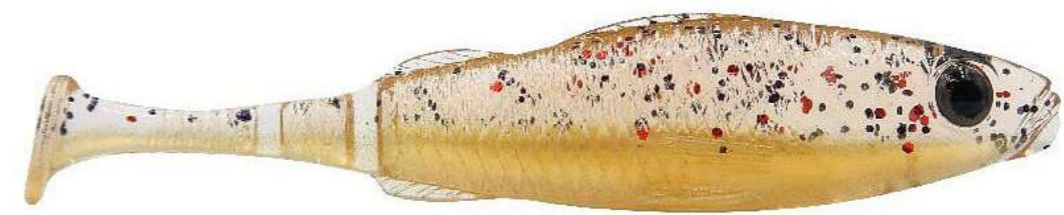

Gardon

Gold

Vairon

Leurre Souple - Insecte

Insecte • 59 mm • 8 pièces • Attractant

Brown

Ecrevisse

Gammare

Grenouille

Naturel

New

Notre leurre souple insecte pour la truite !

Une efficacité remarquable durant nos tests !
 Ce leurre ressemble à tous les types d'insectes présents dans l'eau : larve, écrevisse, grenouille et autres créatures... Il dispose de deux virgules avec en extrémité des sphères pour apporter du mouvement. Ce leurre souple nage à la moindre pénétration dans l'eau, c'est un leurre discret qui émet de faibles vibrations, un vrai régal pour les carnassiers méfiants. Il dispose d'une jupe en tête pour lui donner du volume et créer des ondulations fines durant les différentes animations. Ce leurre est à animer sur le fond. En été, grâce à sa conception et à sa matière flottante, vous pourrez surprendre les chevesnes à vue en surface !

New

Fario

Leurre Souple - Mini-Paddle

Mini paddle • 58 mm • 8 pièces • Attractant

Naturel

Flashy

Brown

Un leurre souple différent !

Mi-shad, mi-finesse, il dispose d'une mini caudale pour effectuer des micros vibrations. D'une forme très réaliste, il imite à la perfection un poisson fourrage. Sa nage se rapproche le plus possible d'une nage naturelle. Les yeux sont coulés dans le leurre, il ne se déforme donc pas en installant une tête plombée. Il est coulé avec un attractant très efficace à base de sardine. Nous vous conseillons de l'animer sur le fond en dent de scie pour plus d'efficacité.